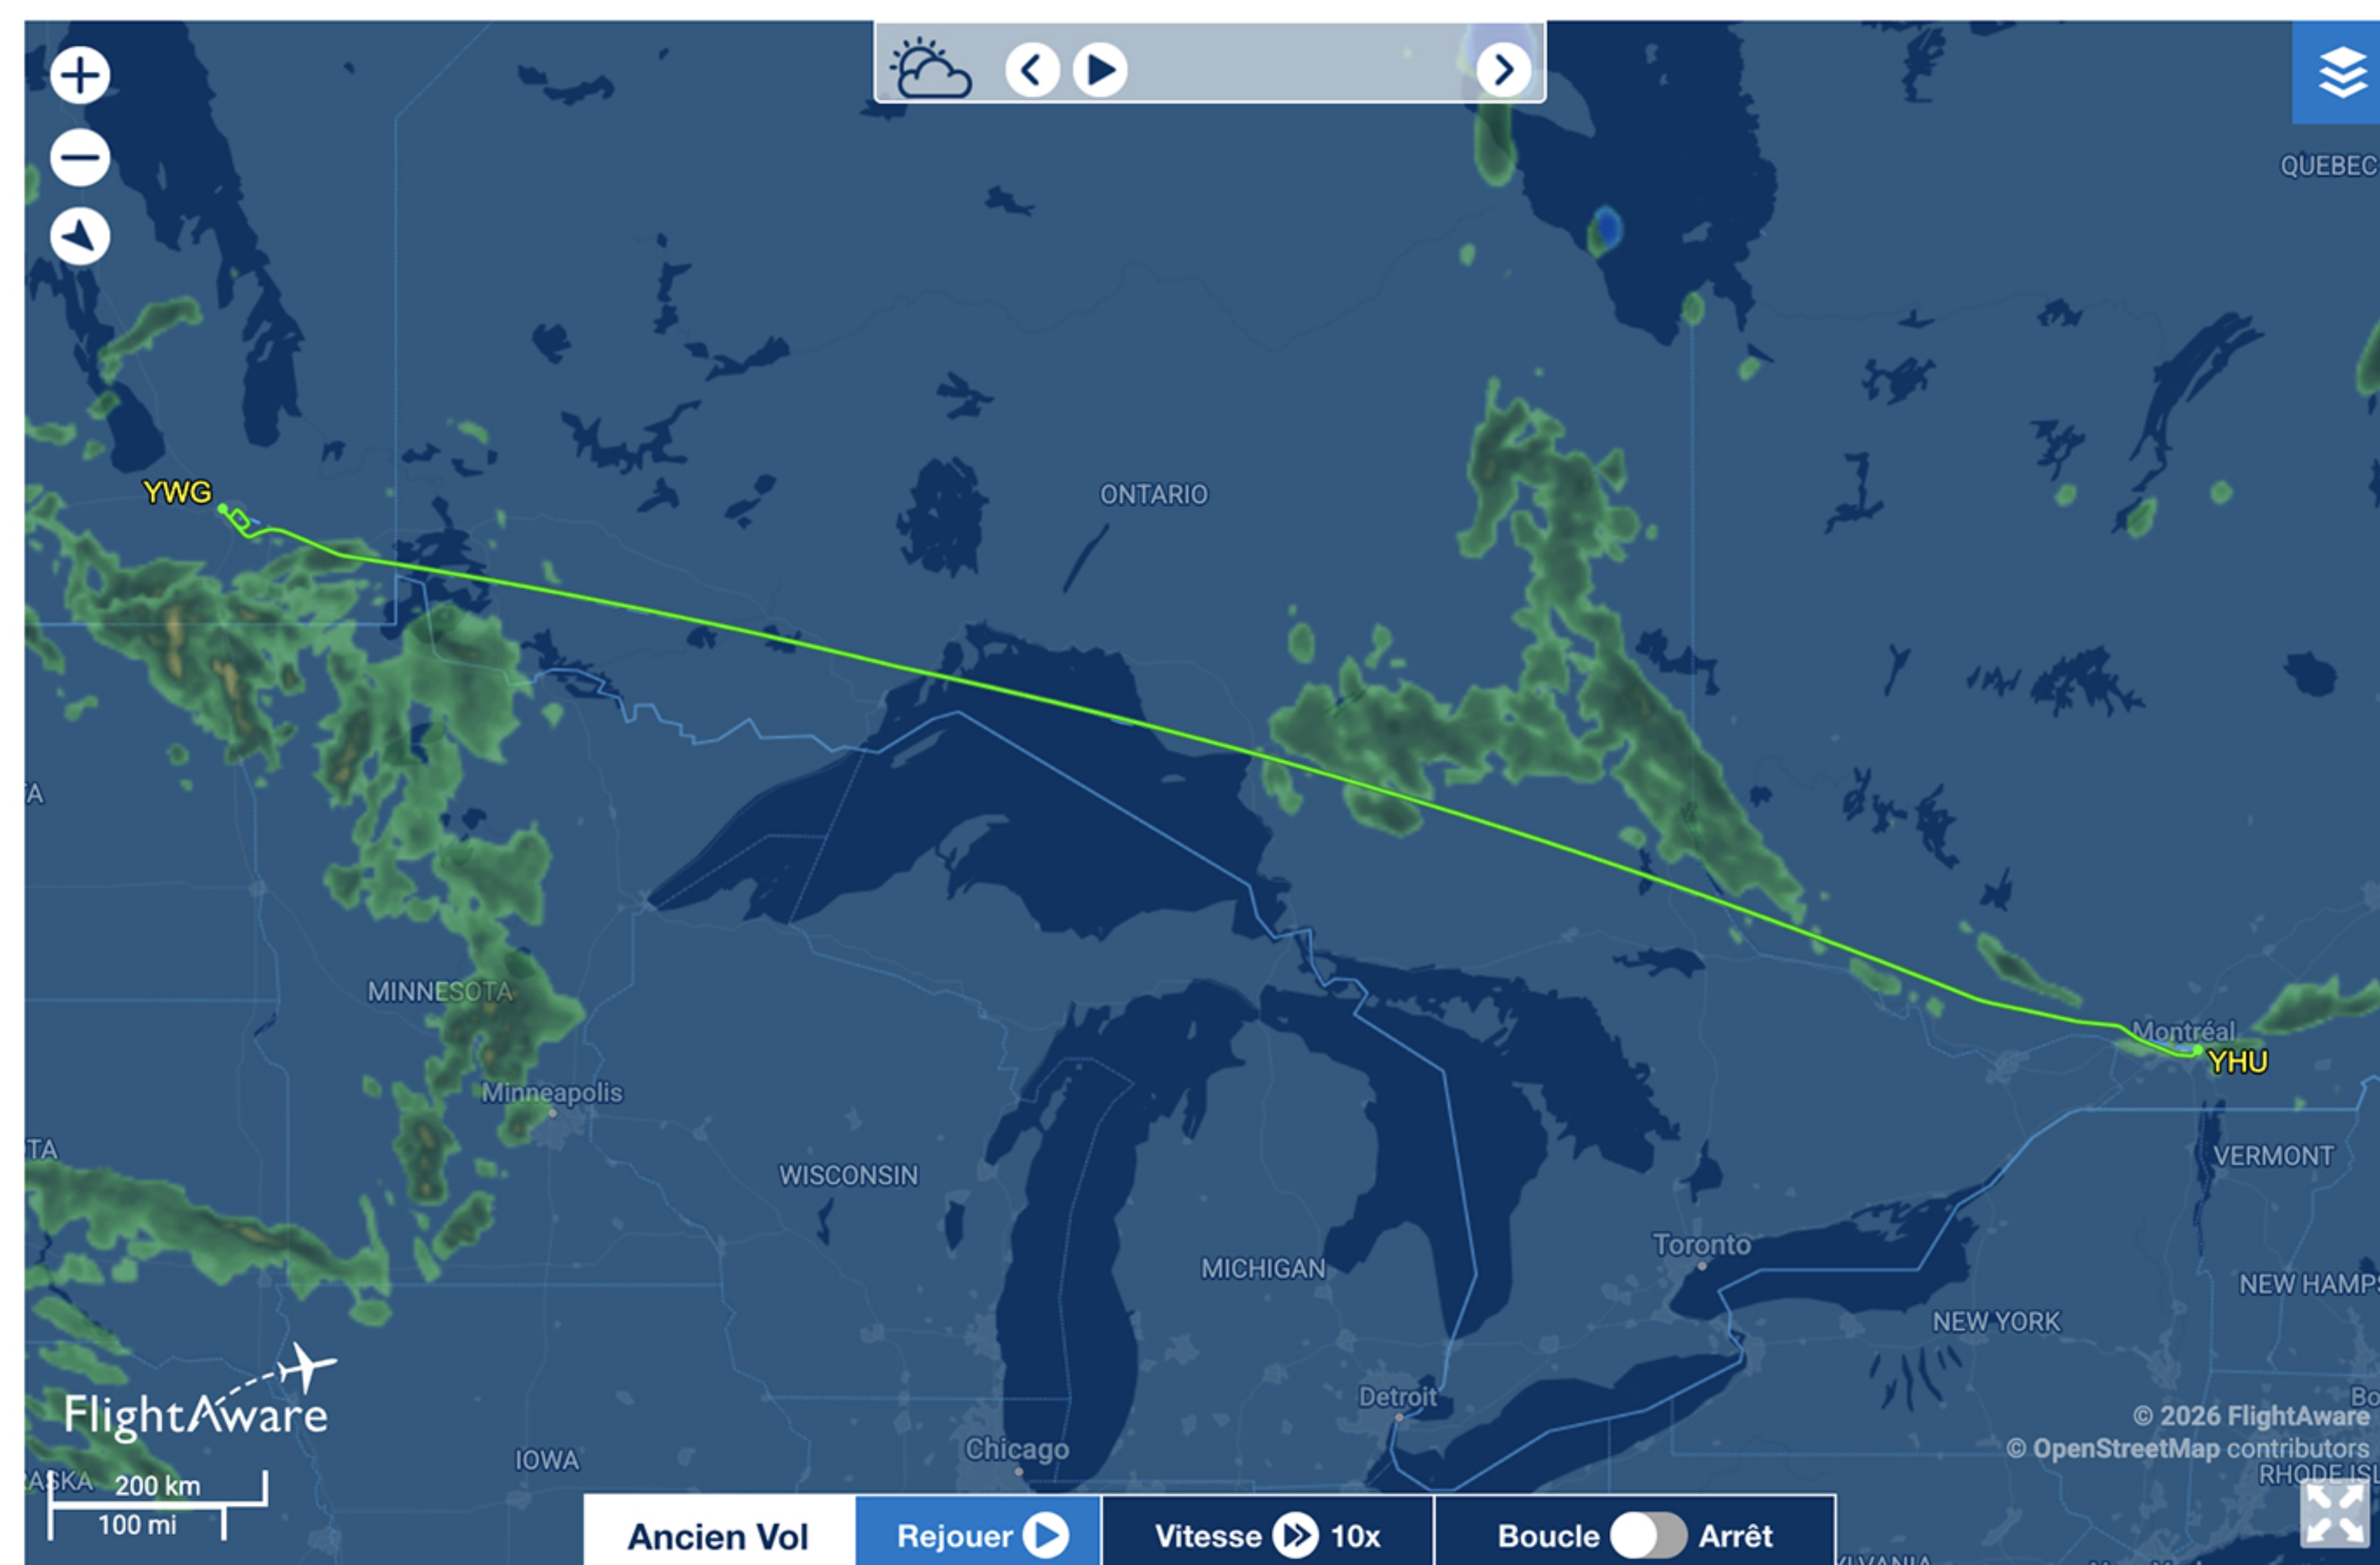

Porter Airlines 431

POE431 / PD431

ATTERRI
Porte 7

YHU
MONTREAL, CANADA

a décollé de
[Saint-Hubert - YHU](#)

VENDREDI 2026-JUIN-19
08:49AM EDT (à l'heure)

YWG
WINNIPEG, CANADA

arrivé à **PORTE 7**
[Int'l James Armstrong Richardson de Winnipeg - YWG](#)

VENDREDI 2026-JUIN-19
(en retard de 49 minutes) 11:09AM CDT

Durée totale du trajet de 3h 20m

Ancien Vol Rejouer Vitesse 10x Boucle Arrêt

Détails du vol

Heures De Départ	
Porte de départ 08:49AM EDT Prévue 08:20AM EDT	Décollage 09:23AM EDT Prévue 08:30AM EDT
Temps de Taxi: 34 minutes Retard moyen: 20-40 minutes	
Heures D'arrivée	
Atterrissage 11:05AM CDT Prévue 10:30AM CDT ?	Arrivée à la porte 11:09AM CDT Prévue 10:20AM CDT
Temps de Taxi: 4 minutes Retard moyen: 20-40 minutes	

Aircraft Details

Informations Sur L'aéronef	
Type d'avion	EMBRAER ERJ-190-400 (biréacteur) (E295)
Immatriculation	C-GKXN

Informations Sur La Compagnie Aérienne	
Compagnie aérienne	Porter Airlines "Porter Air" tous les vols

Données De Vol	
Vitesse	Enregistré: 882 km/h graphique
Altitude	Enregistré: 10.980 m graphique
Distance	Actuel: 1.188 mi (Prévue: 1.163 mi/En ligne droite: 1.144 mi)
Piste	KESKA BIPKO IPSAK OMEGI RADEN décoder BESEL FELTN GOVIT NORAK6