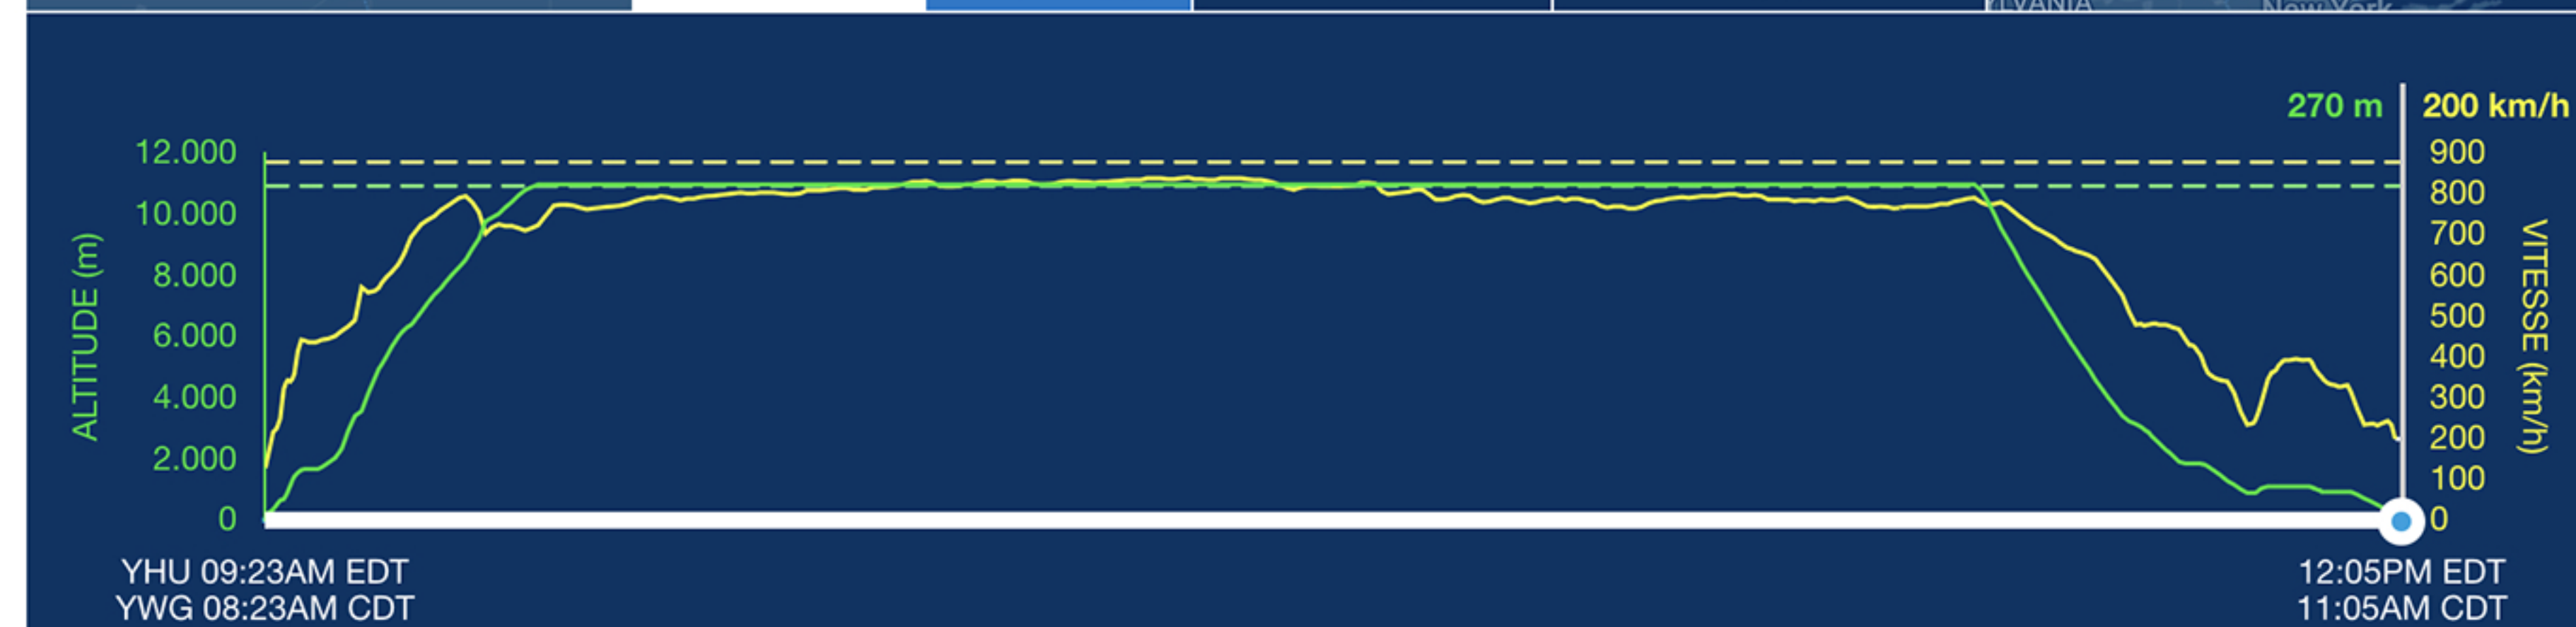

Porter Airlines 431

POE431 / PD431

ATTERRI
Porte 7

YHU
MONTREAL, CANADA

a décollé de
[Saint-Hubert - YHU](#)

VENDREDI 2026-JUIN-19
08:49AM EDT (à l'heure)

YWG
WINNIPEG, CANADA

arrivé à **PORTE 7**
[Int'l James Armstrong Richardson de Winnipeg - YWG](#)

VENDREDI 2026-JUIN-19
(en retard de 49 minutes) 11:09AM CDT

Durée totale du trajet de 3h 20m

Ancien Vol Rejouer Vitesse 10x Boucle Arrêt

Détails du vol

Heures De Départ	
Porte de départ 08:49AM EDT Prévue 08:20AM EDT	Décollage 09:23AM EDT Prévue 08:30AM EDT
Temps de Taxi: 34 minutes Retard moyen: 20-40 minutes	
Heures D'arrivée	
Atterrissage 11:05AM CDT Prévue 10:30AM CDT ?	Arrivée à la porte 11:09AM CDT Prévue 10:20AM CDT
Temps de Taxi: 4 minutes Retard moyen: 20-40 minutes	

Aircraft Details

Informations Sur L'aéronef	
Type d'avion	EMBRAER ERJ-190-400 (biréacteur) (E295)
Immatriculation	C-GKXN

Informations Sur La Compagnie Aérienne	
Compagnie aérienne	Porter Airlines "Porter Air" tous les vols

Données De Vol	
Vitesse	Enregistré: 882 km/h graphique
Altitude	Enregistré: 10.980 m graphique
Distance	Actuel: 1.188 mi (Prévue: 1.163 mi/En ligne droite: 1.144 mi)
Piste	KESKA BIPKO IPSAK OMEGI RADEN décoder BESEL FELTN GOVIT NORAK6