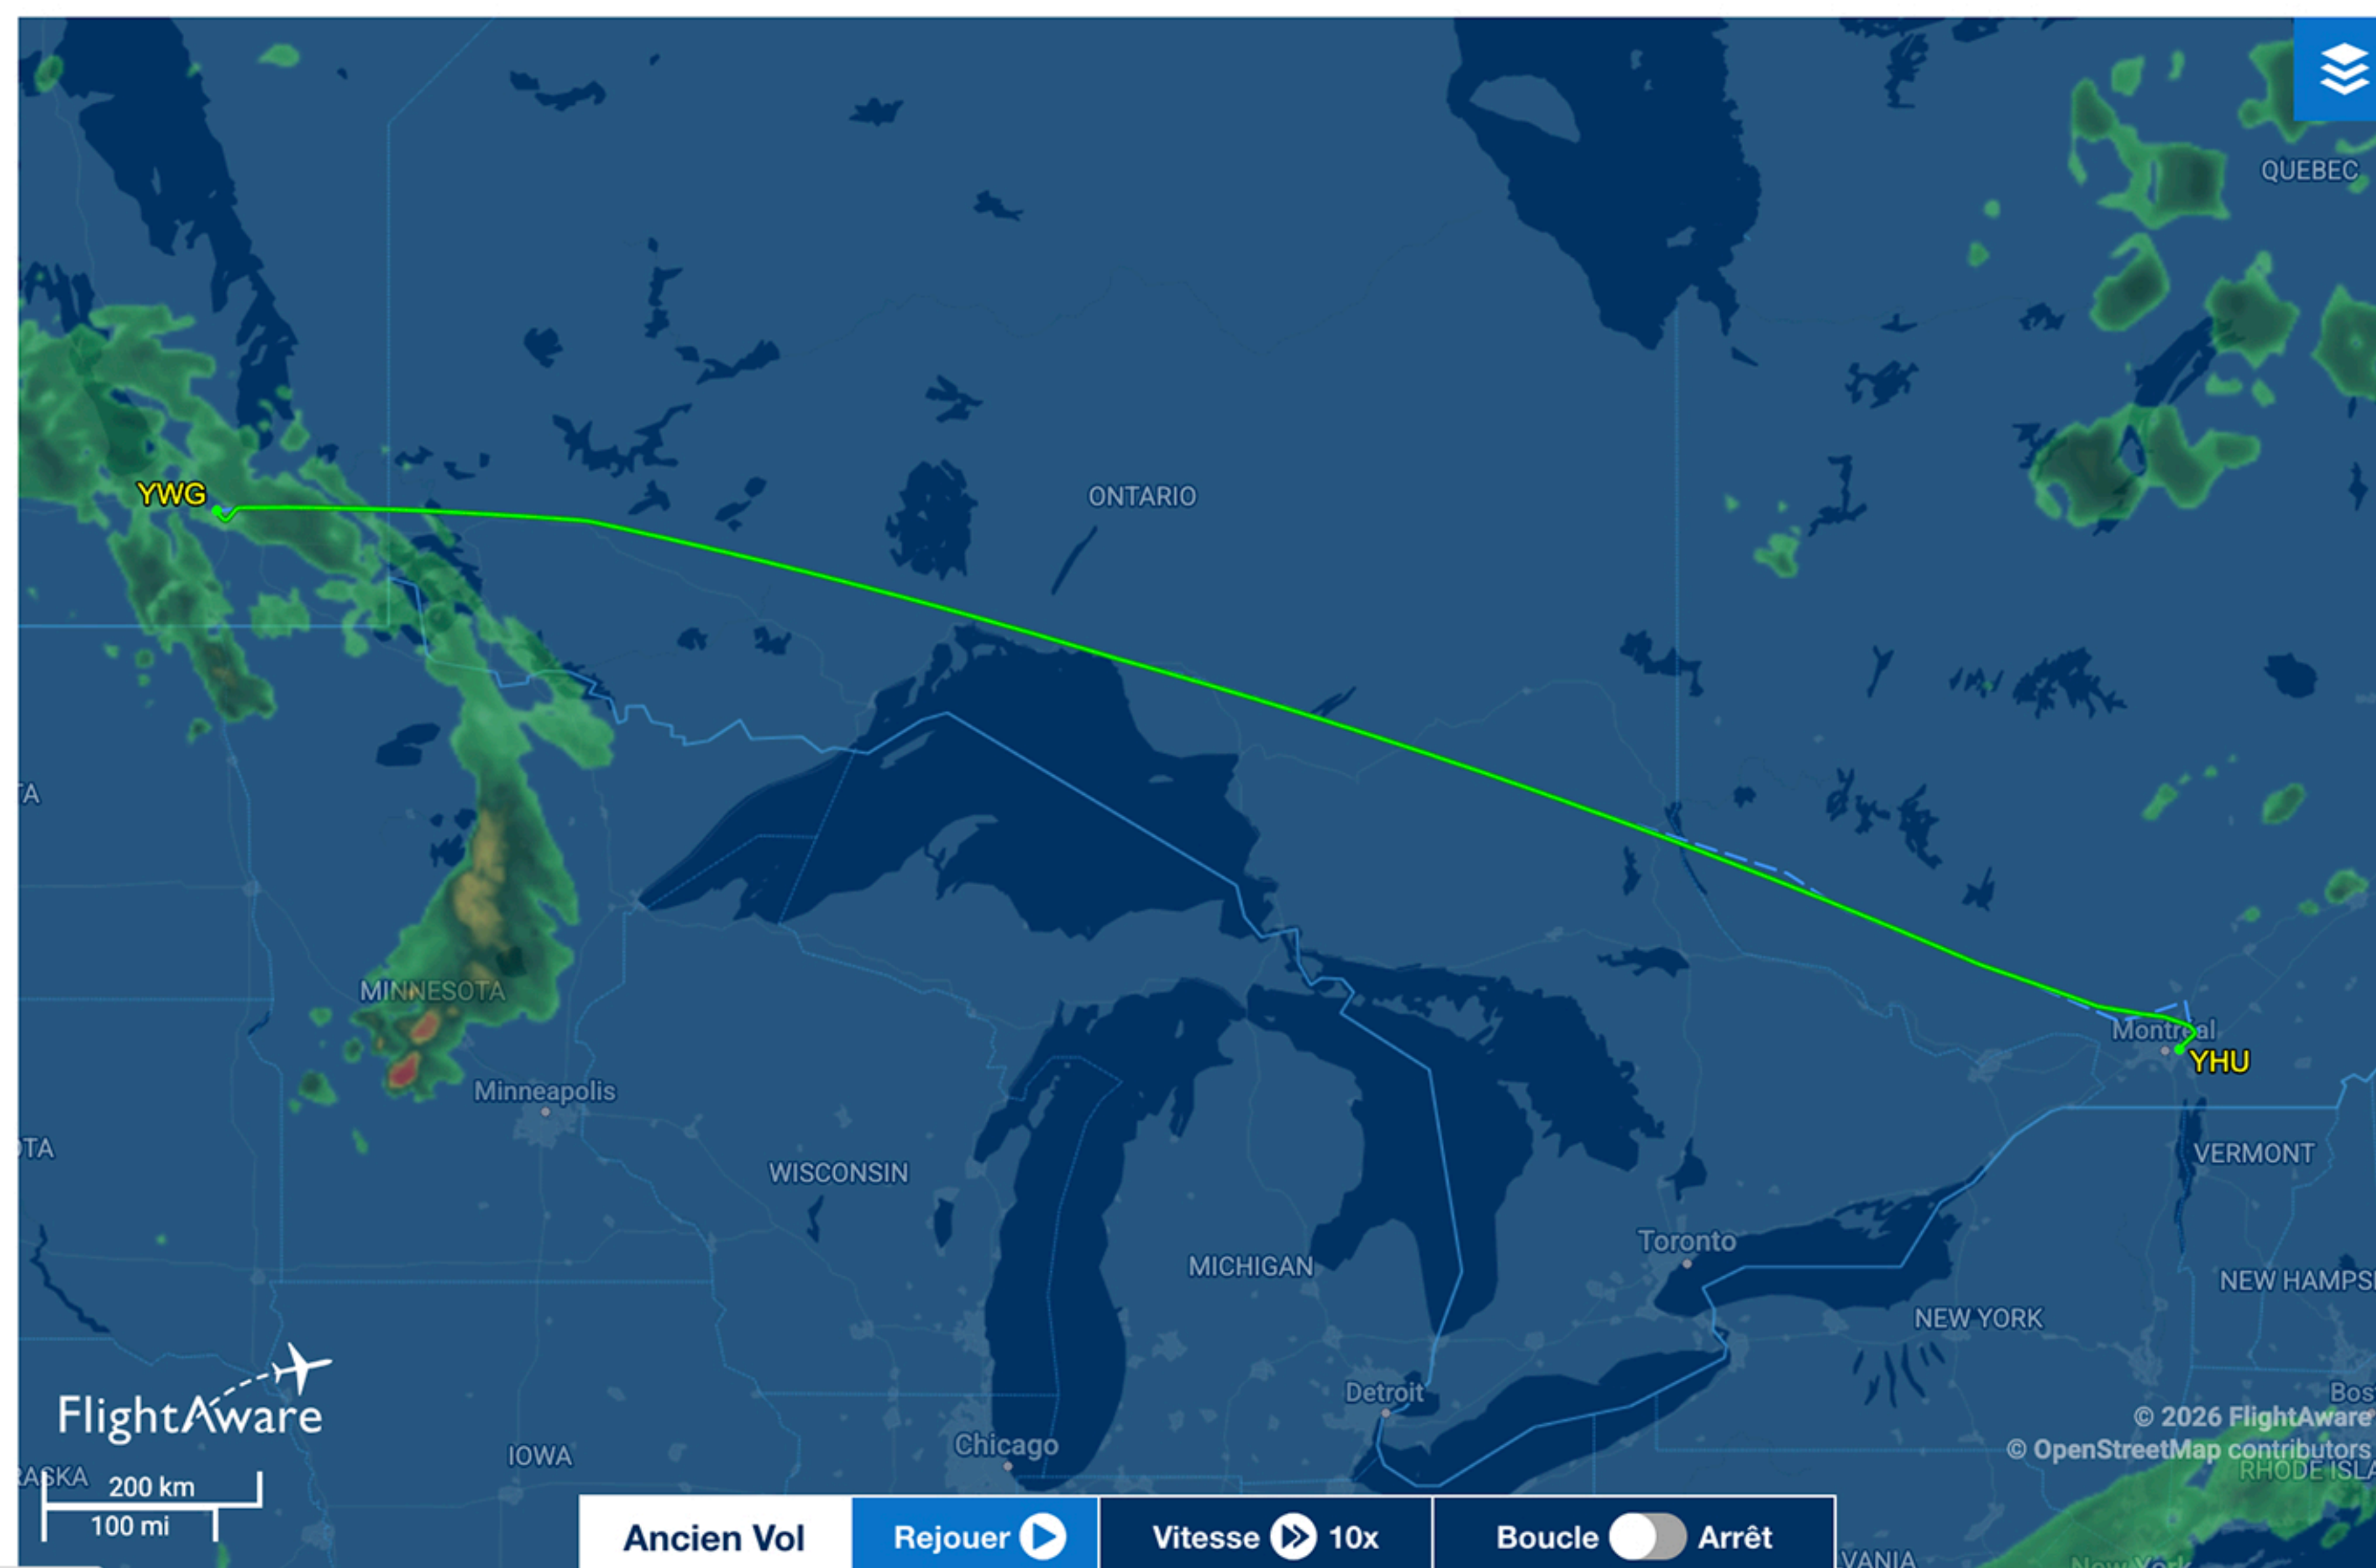

Porter Airlines 430

POE430 / PD430

ATTERRI
Porte 8

YWG
WINNIPEG, CANADA

quitte **PORTE 9**
[Int'l James Armstrong Richardson de Winnipeg - YWG](#)

MARDI 2026-JUIN-23
11:45AM CDT (à l'heure)

YHU
MONTREAL, CANADA

arrivé à **PORTE 8**
[Saint-Hubert - YHU](#)

MARDI 2026-JUIN-23
(en retard de 29 minutes) 03:29PM EDT

Durée totale du trajet de 2h 44m

Détails du vol

Heures De Départ	
Porte de départ 11:45AM CDT Prévue 11:15AM CDT	Décollage 12:00PM CDT Prévue 11:25AM CDT
Temps de Taxi: 15 minutes Retard moyen: 20-40 minutes	
Heures D'arrivée	
Atterrissage 03:20PM EDT Prévue 02:38PM EDT	Arrivée à la porte 03:29PM EDT Prévue 03:00PM EDT
Temps de Taxi: 9 minutes Retard moyen: 20-40 minutes	

Aircraft Details

Informations Sur L'aéronef	
Type d'avion	EMBRAER ERJ-190-400 (biréacteur) (E295)
Immatriculation	C-GKXN

Informations Sur La Compagnie Aérienne	
Compagnie aérienne	Porter Airlines "Porter Air" tous les vols

Données De Vol	
Vitesse	Enregistré: 859 km/h graphique
Altitude	Enregistré: 11.880 m graphique
Distance	Actuel: 1.171 mi (En ligne droite: 1.144 mi)
Piste	RORMA AXOMA SIDPO DEGVA Q845 VESRU OVORA Q919 VIDGO Q911 PIGNA TILUB VIVIP MAIRE décoder