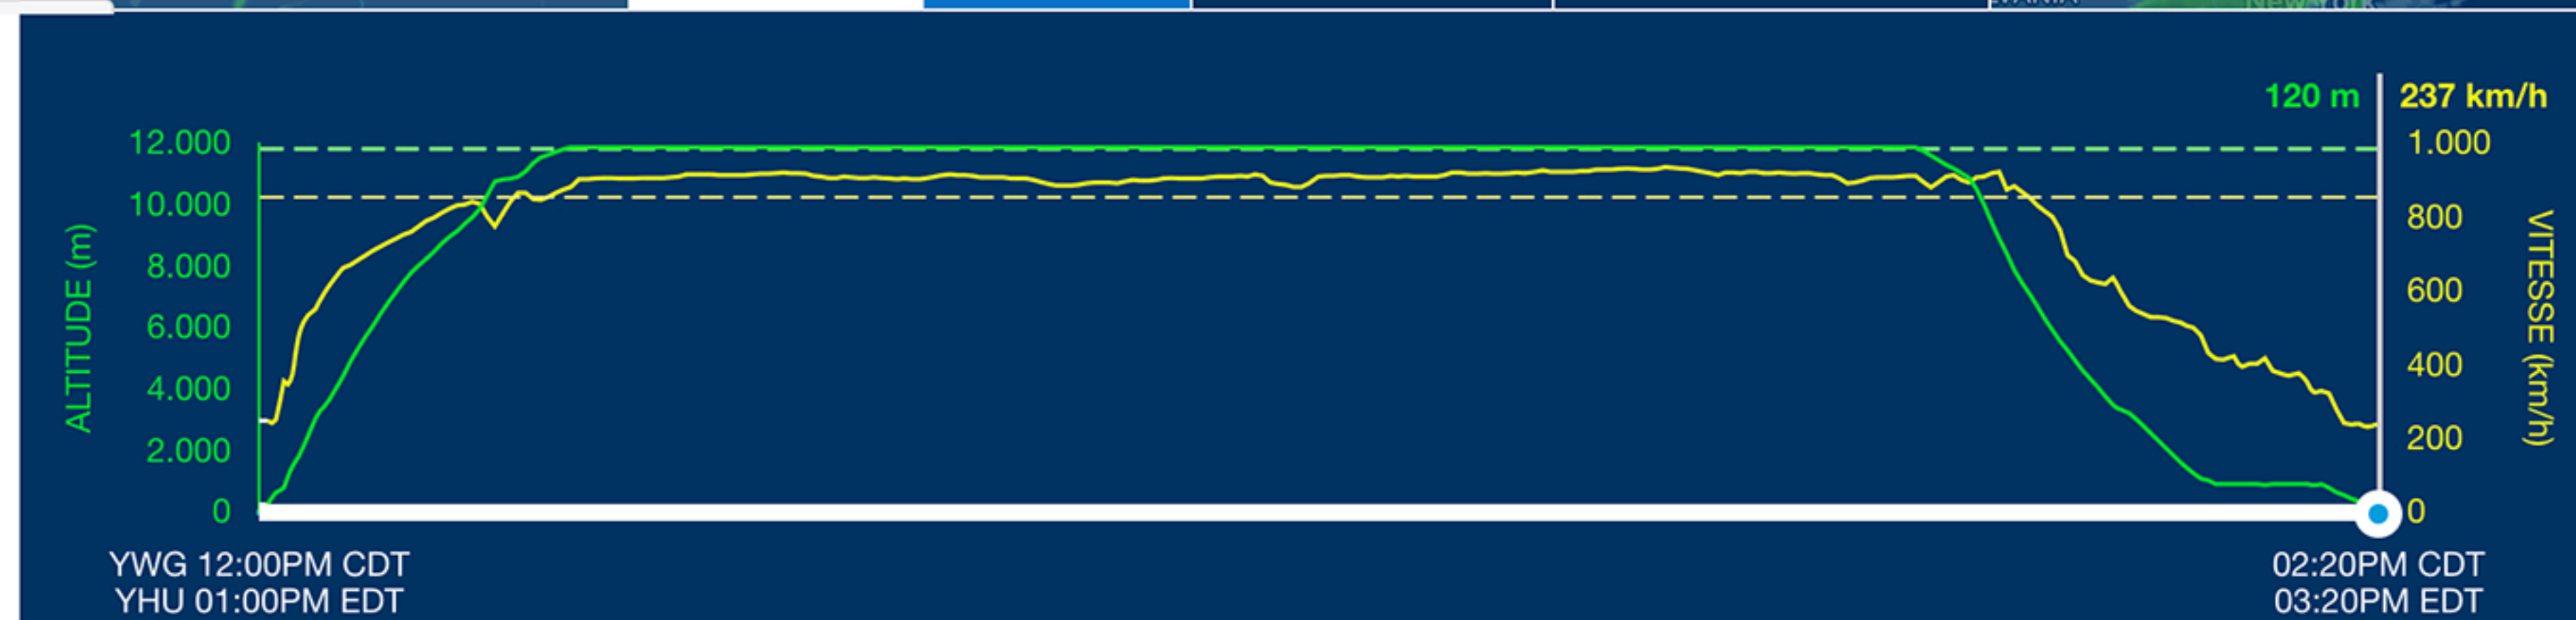

Porter Airlines 430

POE430 / PD430

ATTERRI
Porte 8

YWG
WINNIPEG, CANADA

quitte **PORTE 9**
[Int'l James Armstrong Richardson de Winnipeg - YWG](#)

MARDI 2026-JUIN-23
11:45AM CDT (à l'heure)

YHU
MONTREAL, CANADA

arrivé à **PORTE 8**
[Saint-Hubert - YHU](#)

MARDI 2026-JUIN-23
(en retard de 29 minutes) 03:29PM EDT

Durée totale du trajet de 2h 44m

Détails du vol

Heures De Départ	
Porte de départ 11:45AM CDT Prévue 11:15AM CDT	Décollage 12:00PM CDT Prévue 11:25AM CDT
Temps de Taxi: 15 minutes Retard moyen: 20-40 minutes	
Heures D'arrivée	
Atterrissage 03:20PM EDT Prévue 02:38PM EDT	Arrivée à la porte 03:29PM EDT Prévue 03:00PM EDT
Temps de Taxi: 9 minutes Retard moyen: 20-40 minutes	

Aircraft Details

Informations Sur L'aéronef	
Type d'avion	EMBRAER ERJ-190-400 (biréacteur) (E295)
Immatriculation	C-GKXN

Informations Sur La Compagnie Aérienne	
Compagnie aérienne	Porter Airlines "Porter Air" tous les vols

Données De Vol	
Vitesse	Enregistré: 859 km/h graphique
Altitude	Enregistré: 11.880 m graphique
Distance	Actuel: 1.171 mi (En ligne droite: 1.144 mi)
Piste	RORMA AXOMA SIDPO DEGVA Q845 VESRU OVORA Q919 VIDGO Q911 PIGNA TILUB VIVIP MAIRE décoder