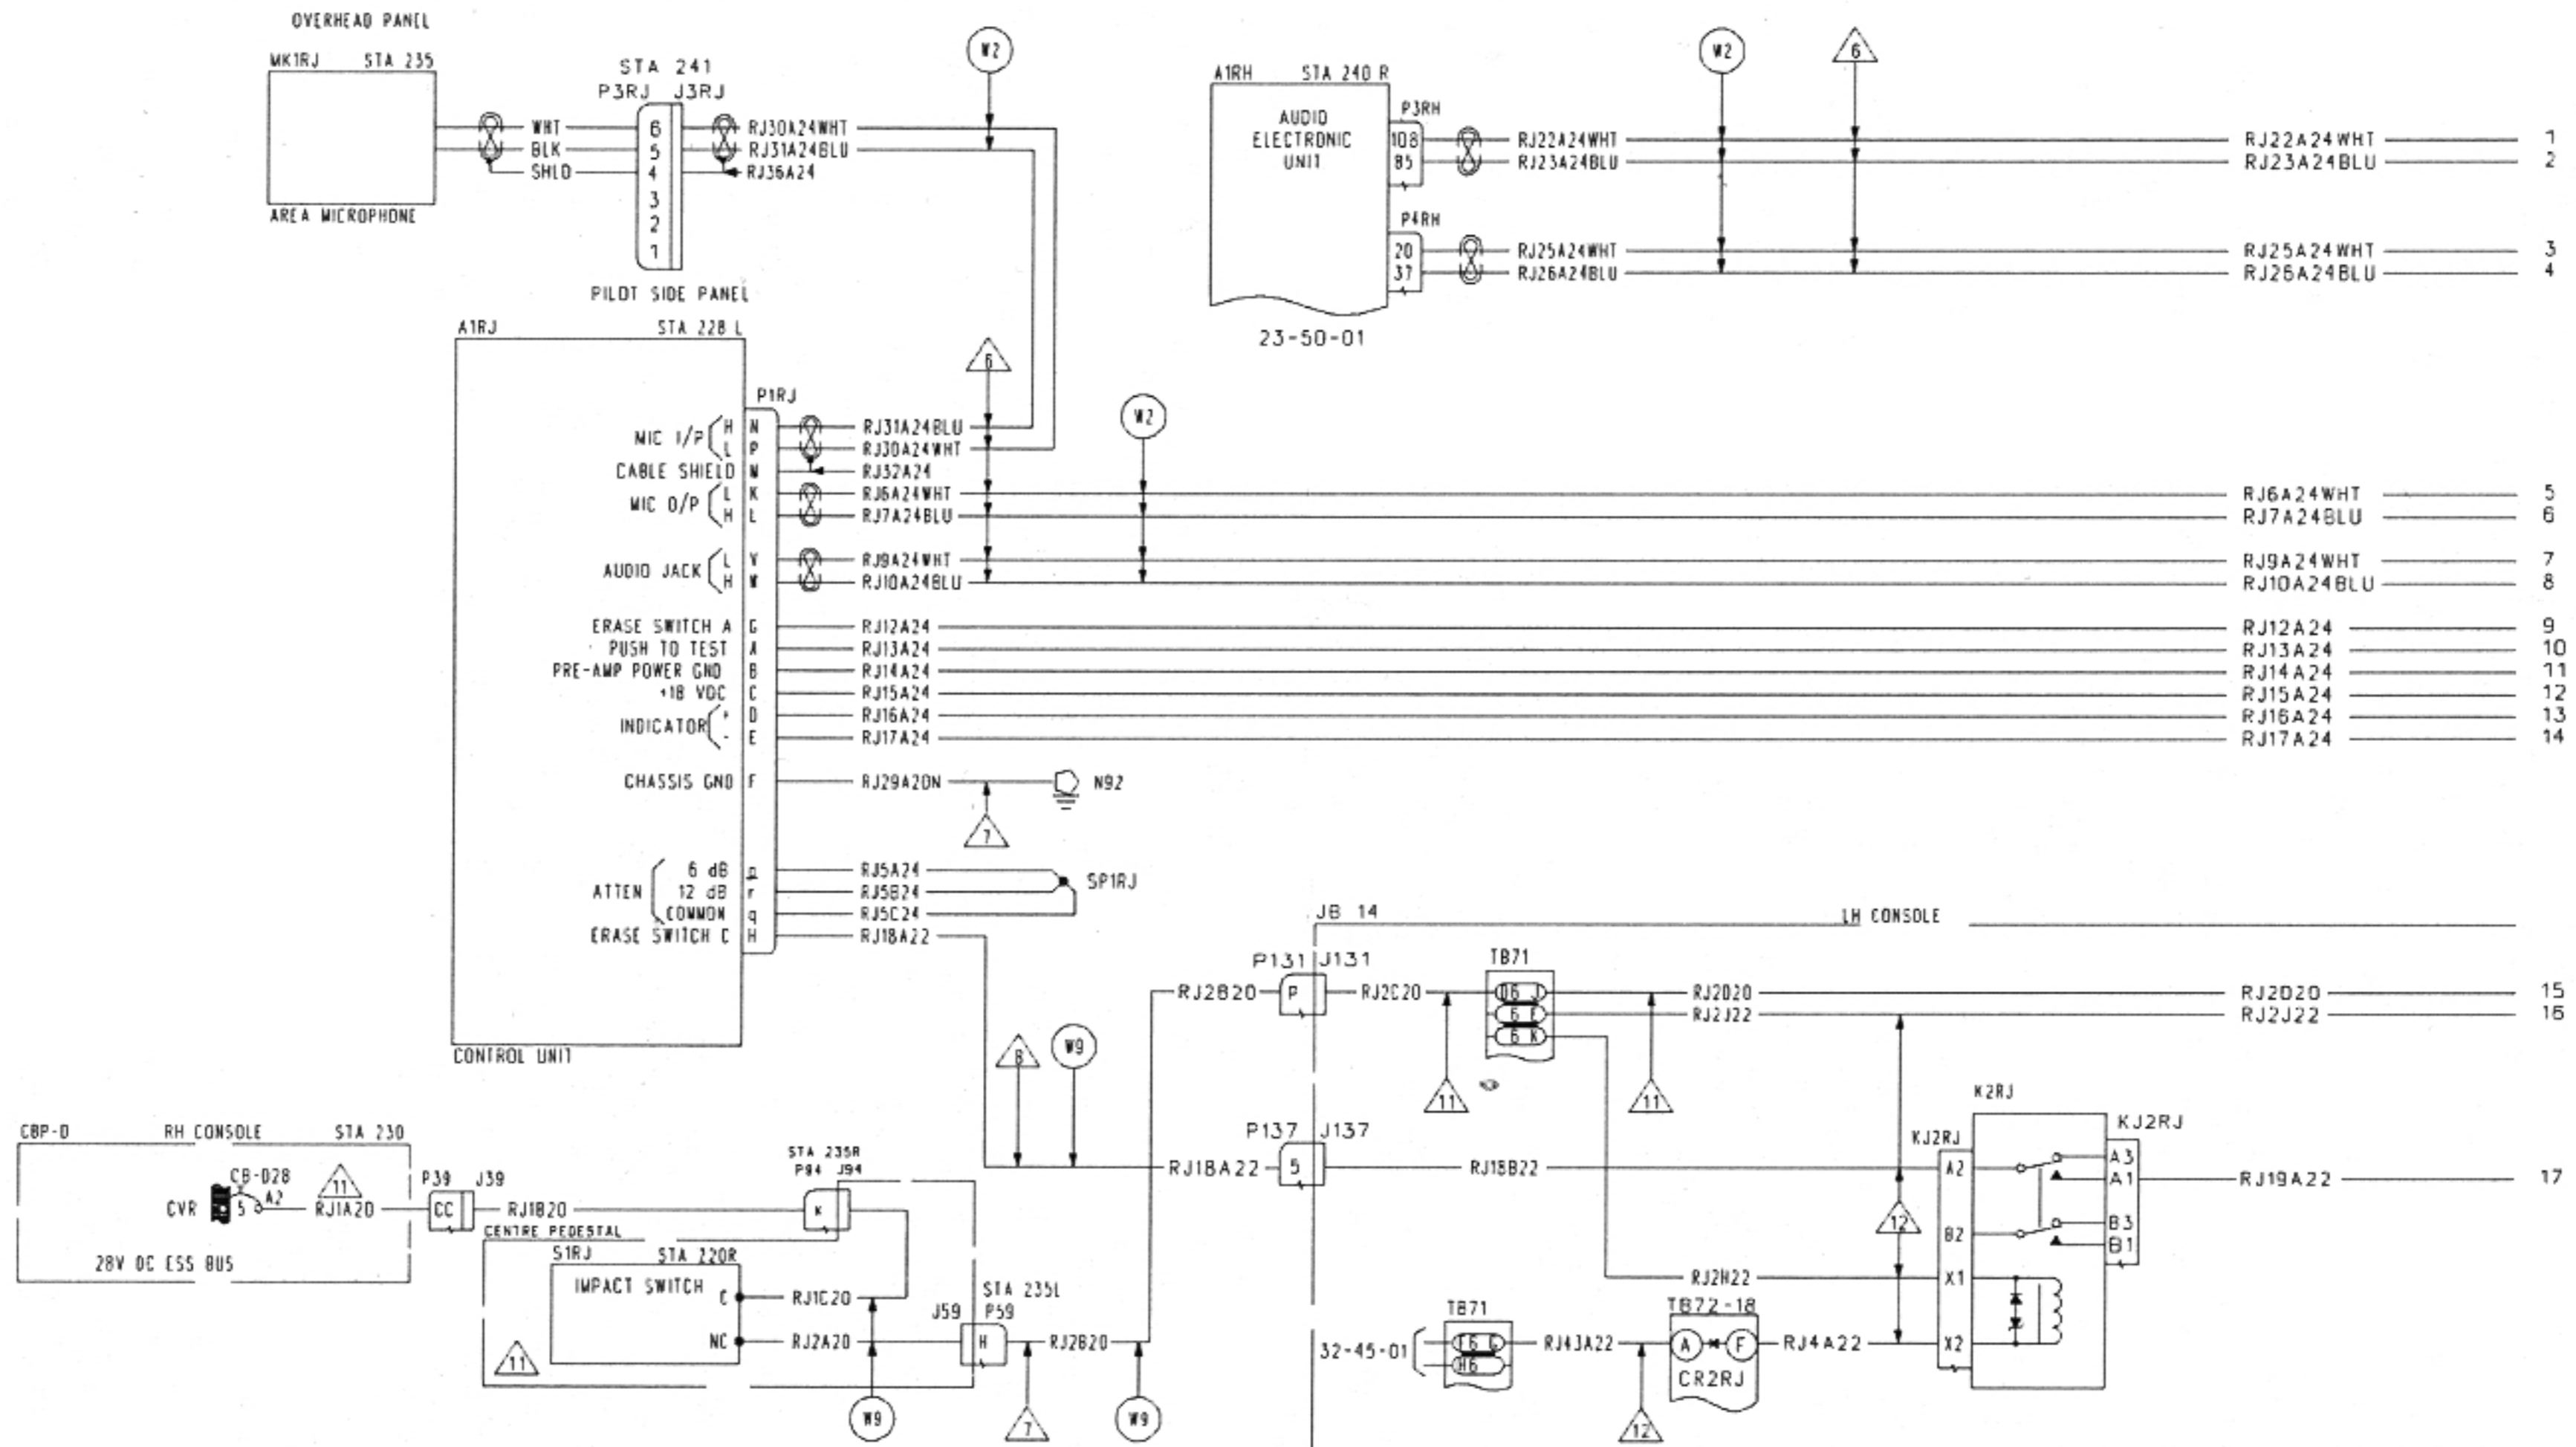

## WIRING MANUAL PSP 601-3A

CADAM R7  
6013A-237101F1 1  
601A-70606

COCKPIT VOICE RECORDER  
FIGURE 1 (SHEET 1)

**canadair  
challenger**  
WIRING MANUAL  
PSP 601-3A

CADAM R12  
6013A-237101F1 2  
601A70606

13 UNLESS OTHERWISE SPECIFIED WIRE TO BE W22759/35-24-9.

△12 WIRE TO BE W22759/34-22-9.

△11 WIRE TO BE W22759/34-20-9.

△8 WIRE TO BE WB1381/22-22-9.

△7 WIRE TO BE WB1381/22-20-9.

△6 CABLE TO BE W27500-24MT2S22.