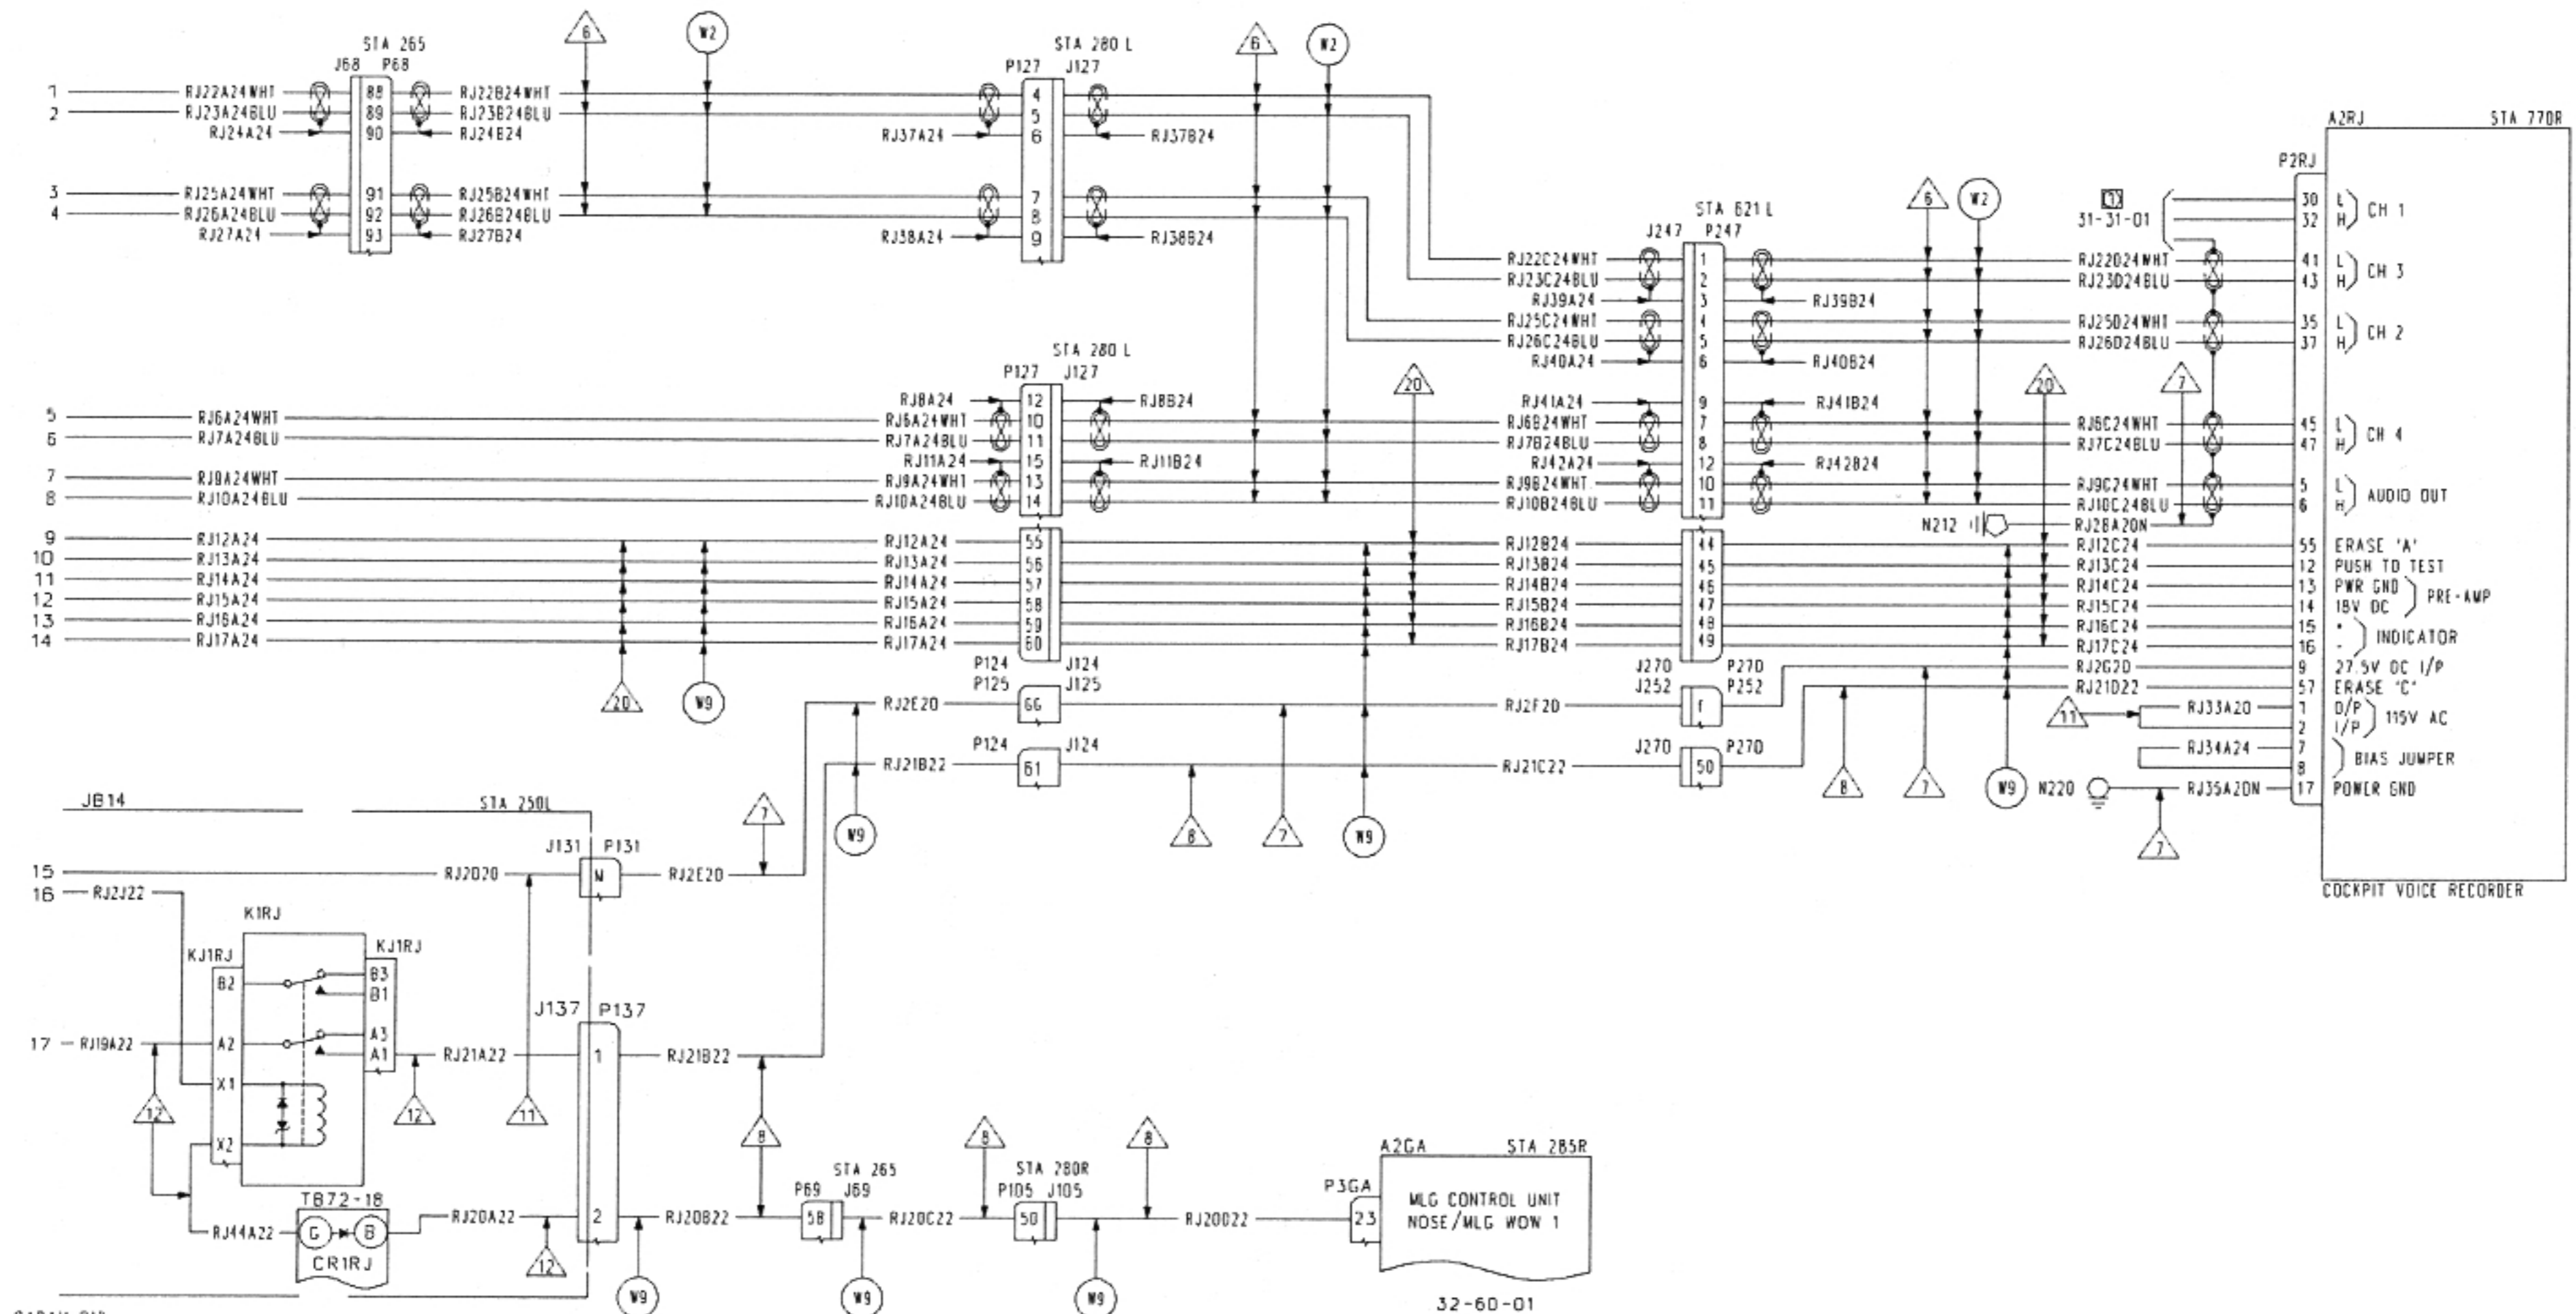

## WIRING MANUAL PSP 601-3A

CADAM R7  
6013A-237101F1 1  
601A-70606

COCKPIT VOICE RECORDER  
FIGURE 1 (SHEET 1)

**canadair  
challenger**  
WIRING MANUAL  
PSP 601-3A

CADAM R12  
6013A-237101F1 2  
601A70606

13 UNLESS OTHERWISE SPECIFIED WIRE TO BE W22759/35-24-9.

△12 WIRE TO BE W22759/34-22-9.

△11 WIRE TO BE W22759/34-20-9.

△8 WIRE TO BE WB1381/22-22-9.

△7 WIRE TO BE WB1381/22-20-9.

△6 CABLE TO BE W27500-24MT2S22.