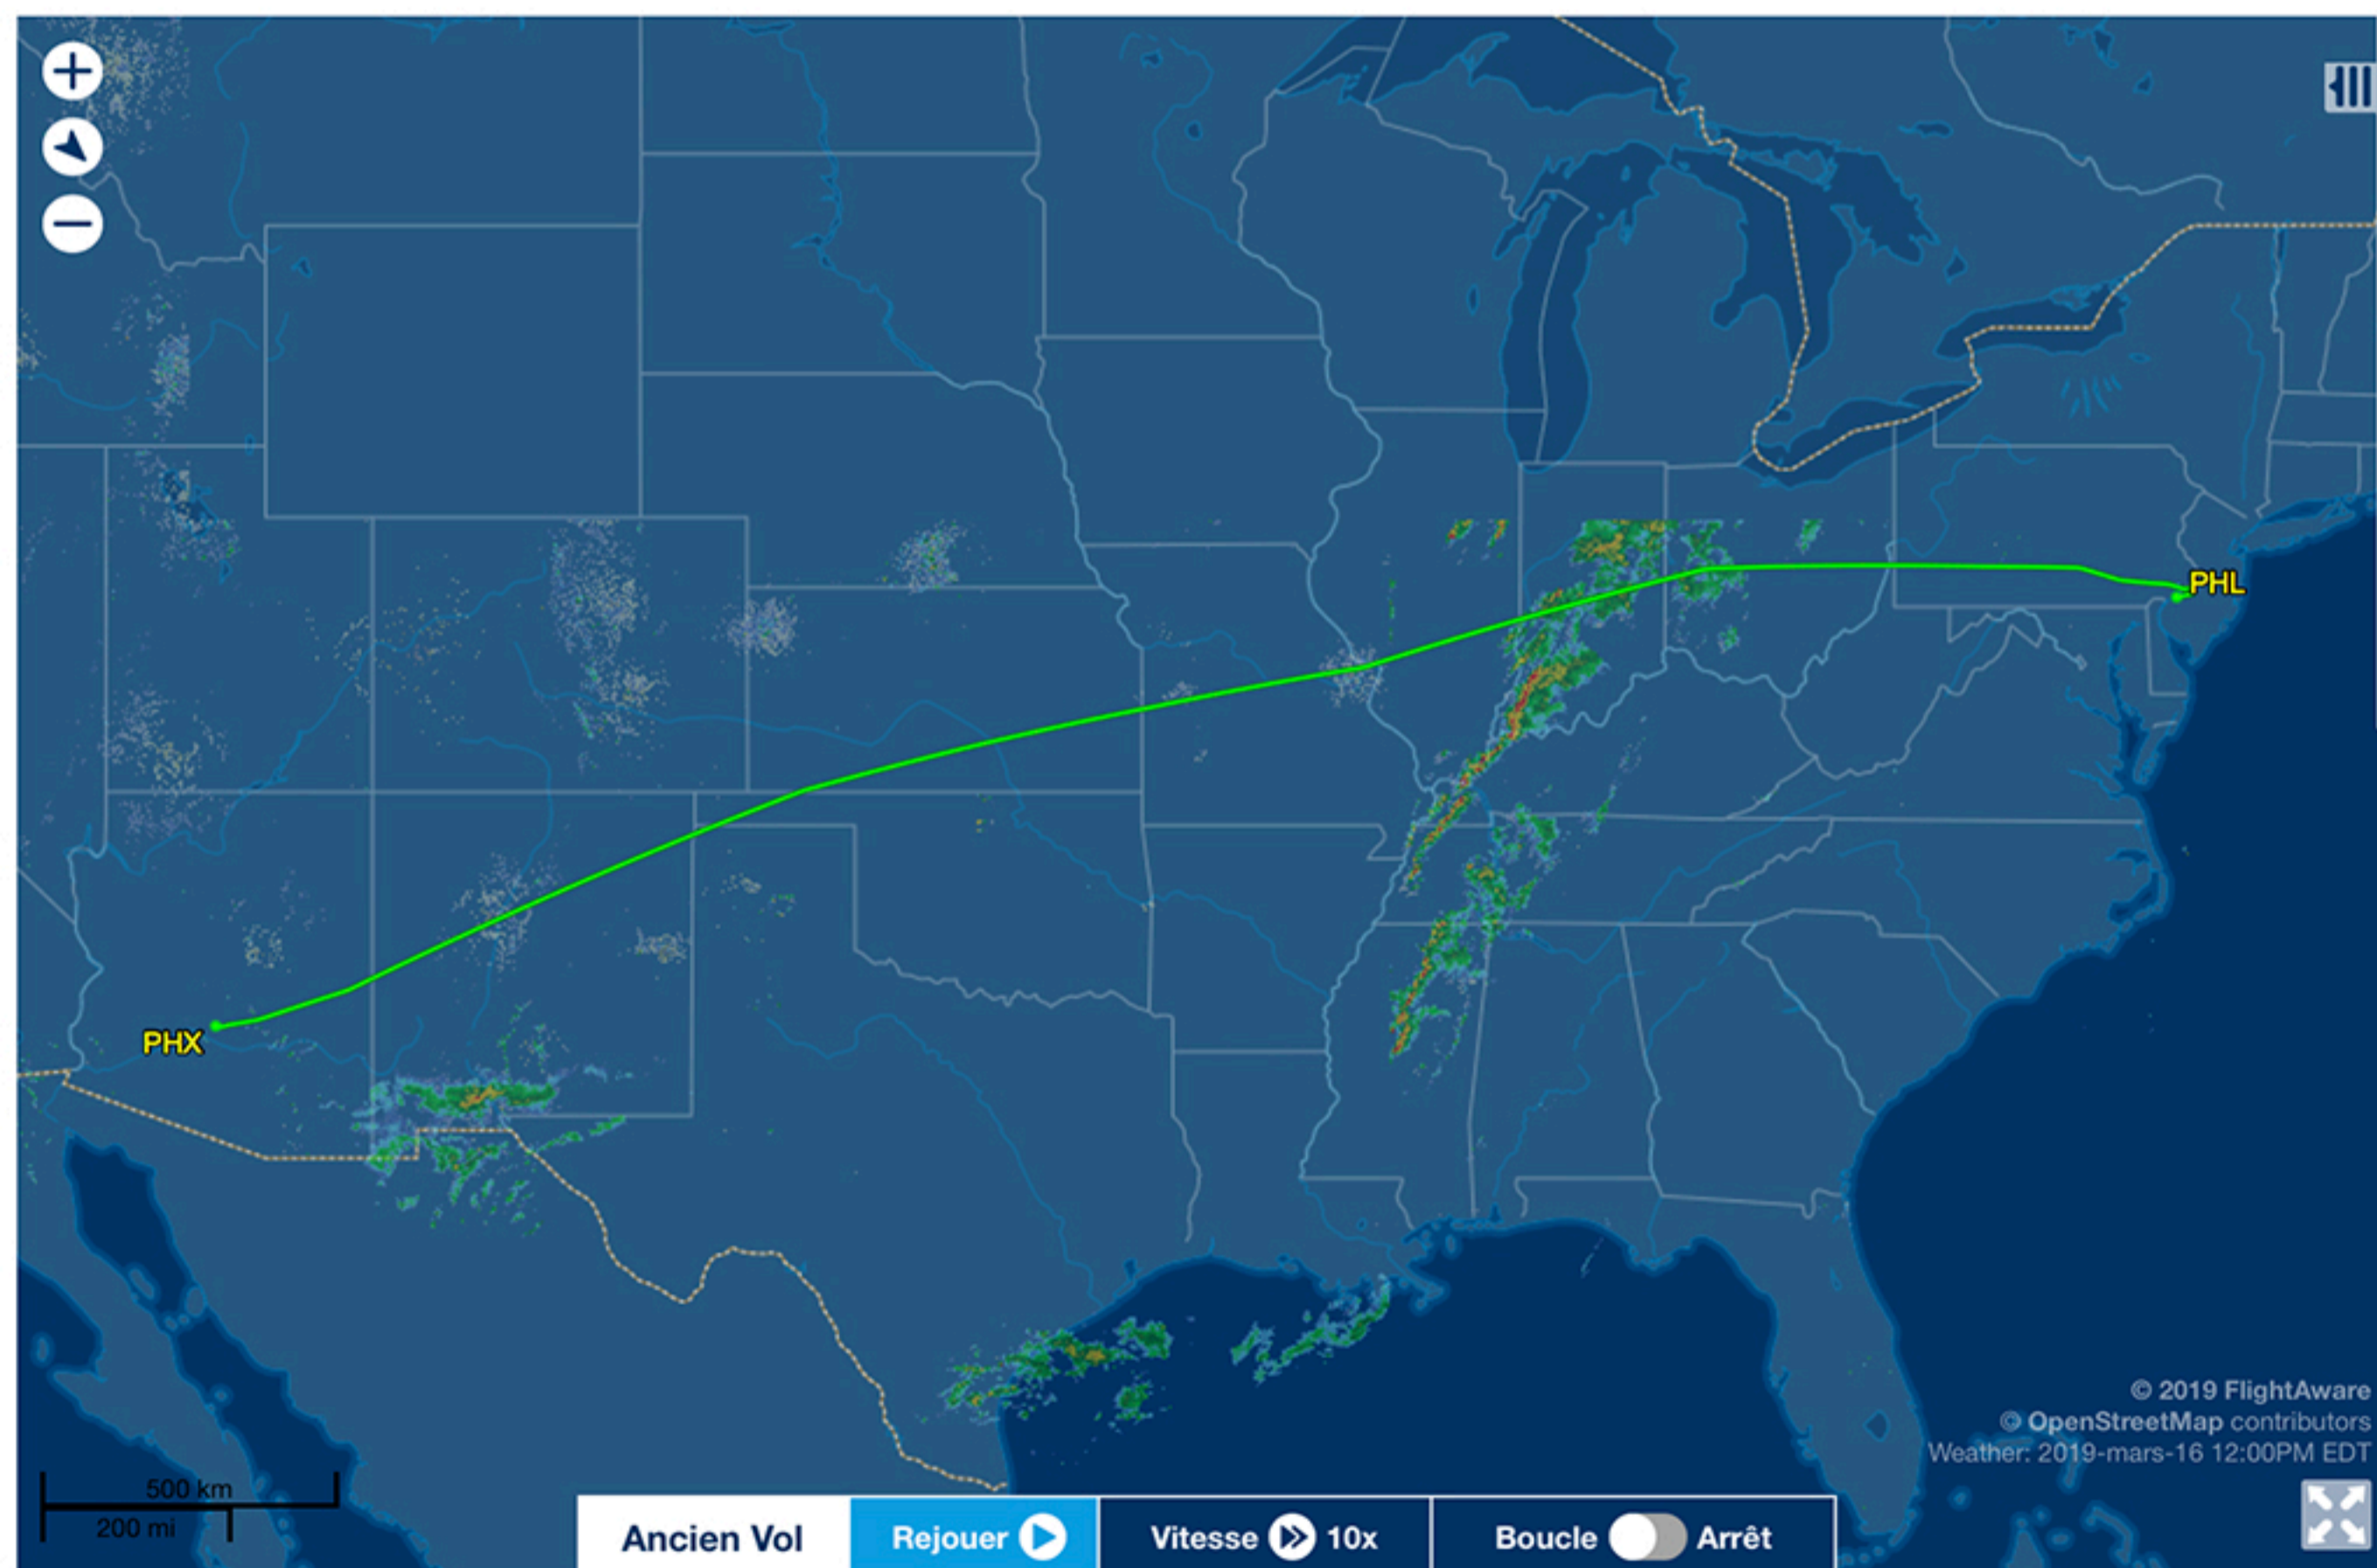

American Airlines 659

AAL659 / AA659

ATTERRI IL Y A 5 HEURES 12 MINUTES
Porte C28

PHX
PHOENIX, AZ
quitte **PORTE A11**
[Int'l Sky Harbor de Phoenix - PHX](#)

SAMEDI 2019-MARS-16
06:47AM MST (en avance de 3 minutes)

PHL
PHILADELPHIA, PA
arrivé à **PORTE C28**
[Int'l de Philadelphie - PHL](#)

SAMEDI 2019-MARS-16
02:05PM EDT (en avance de 11 minutes)

4h 18m Durée totale du trajet

Détail du vol

[Afficher le journal de suivi](#)

[Suivre l'avion à l'arrivée](#)

[Tous les vols entre PHX et PHL](#)

HEURES DE DÉPART	
Porte de départ	Décollage
06:47AM MST	07:04AM MST
Prévue 06:50AM MST	Prévue 07:00AM MST
Temps de Taxi: 17 minutes	
Retard moyen: Moins de 10 minutes	
HEURES D'ARRIVÉE	
Atterrissage	Arrivée à la porte
02:02PM EDT	02:05PM EDT
Prévue 01:53PM EDT	Prévue 02:16PM EDT
Temps de Taxi: 3 minutes	
Retard moyen: Moins de 10 minutes	

Cie aérienne [American Airlines](#) "American" [tous les vols](#)

DONNÉES DU VOL

Vitesse Enregistré: 832 km/h [graph](#)

Altitude Enregistré: 8.850 m [graph](#)

Distance Réel: 2.123 mi (Prévue: 2.138 mi/En ligne droite: 2.074 mi)