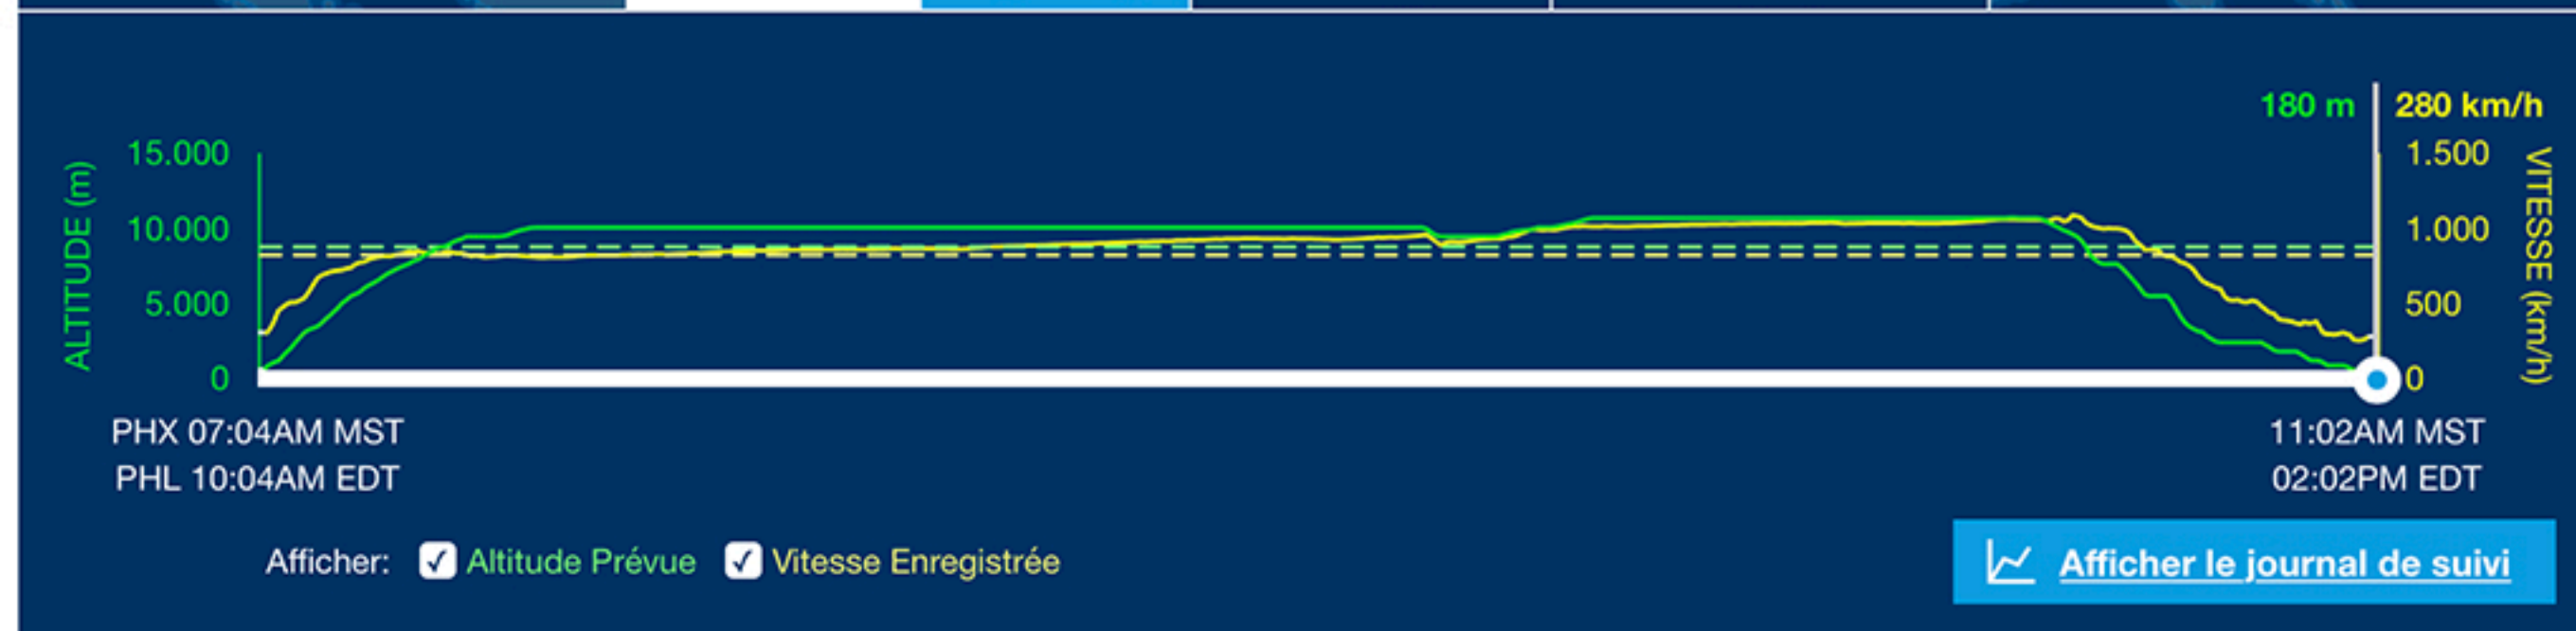

American Airlines 659

AAL659 / AA659

ATTERRI IL Y A 5 HEURES 12 MINUTES
Porte C28

PHX
PHOENIX, AZ
quitte **PORTE A11**
[Int'l Sky Harbor de Phoenix - PHX](#)

SAMEDI 2019-MARS-16
06:47AM MST (en avance de 3 minutes)

PHL
PHILADELPHIA, PA
arrivé à **PORTE C28**
[Int'l de Philadelphie - PHL](#)

SAMEDI 2019-MARS-16
02:05PM EDT (en avance de 11 minutes)

4h 18m Durée totale du trajet

Détail du vol

[Afficher le journal de suivi](#)

[Suivre l'avion à l'arrivée](#)

[Tous les vols entre PHX et PHL](#)

HEURES DE DÉPART	
Porte de départ	Décollage
06:47AM MST	07:04AM MST
Prévue 06:50AM MST	Prévue 07:00AM MST
Temps de Taxi: 17 minutes	
Retard moyen: Moins de 10 minutes	
HEURES D'ARRIVÉE	
Atterrissage	Arrivée à la porte
02:02PM EDT	02:05PM EDT
Prévue 01:53PM EDT	Prévue 02:16PM EDT
Temps de Taxi: 3 minutes	
Retard moyen: Moins de 10 minutes	

Cie aérienne [American Airlines](#) "American" [tous les vols](#)

DONNÉES DU VOL

Vitesse Enregistré: 832 km/h [graph](#)

Altitude Enregistré: 8.850 m [graph](#)

Distance Réel: 2.123 mi (Prévue: 2.138 mi/En ligne droite: 2.074 mi)